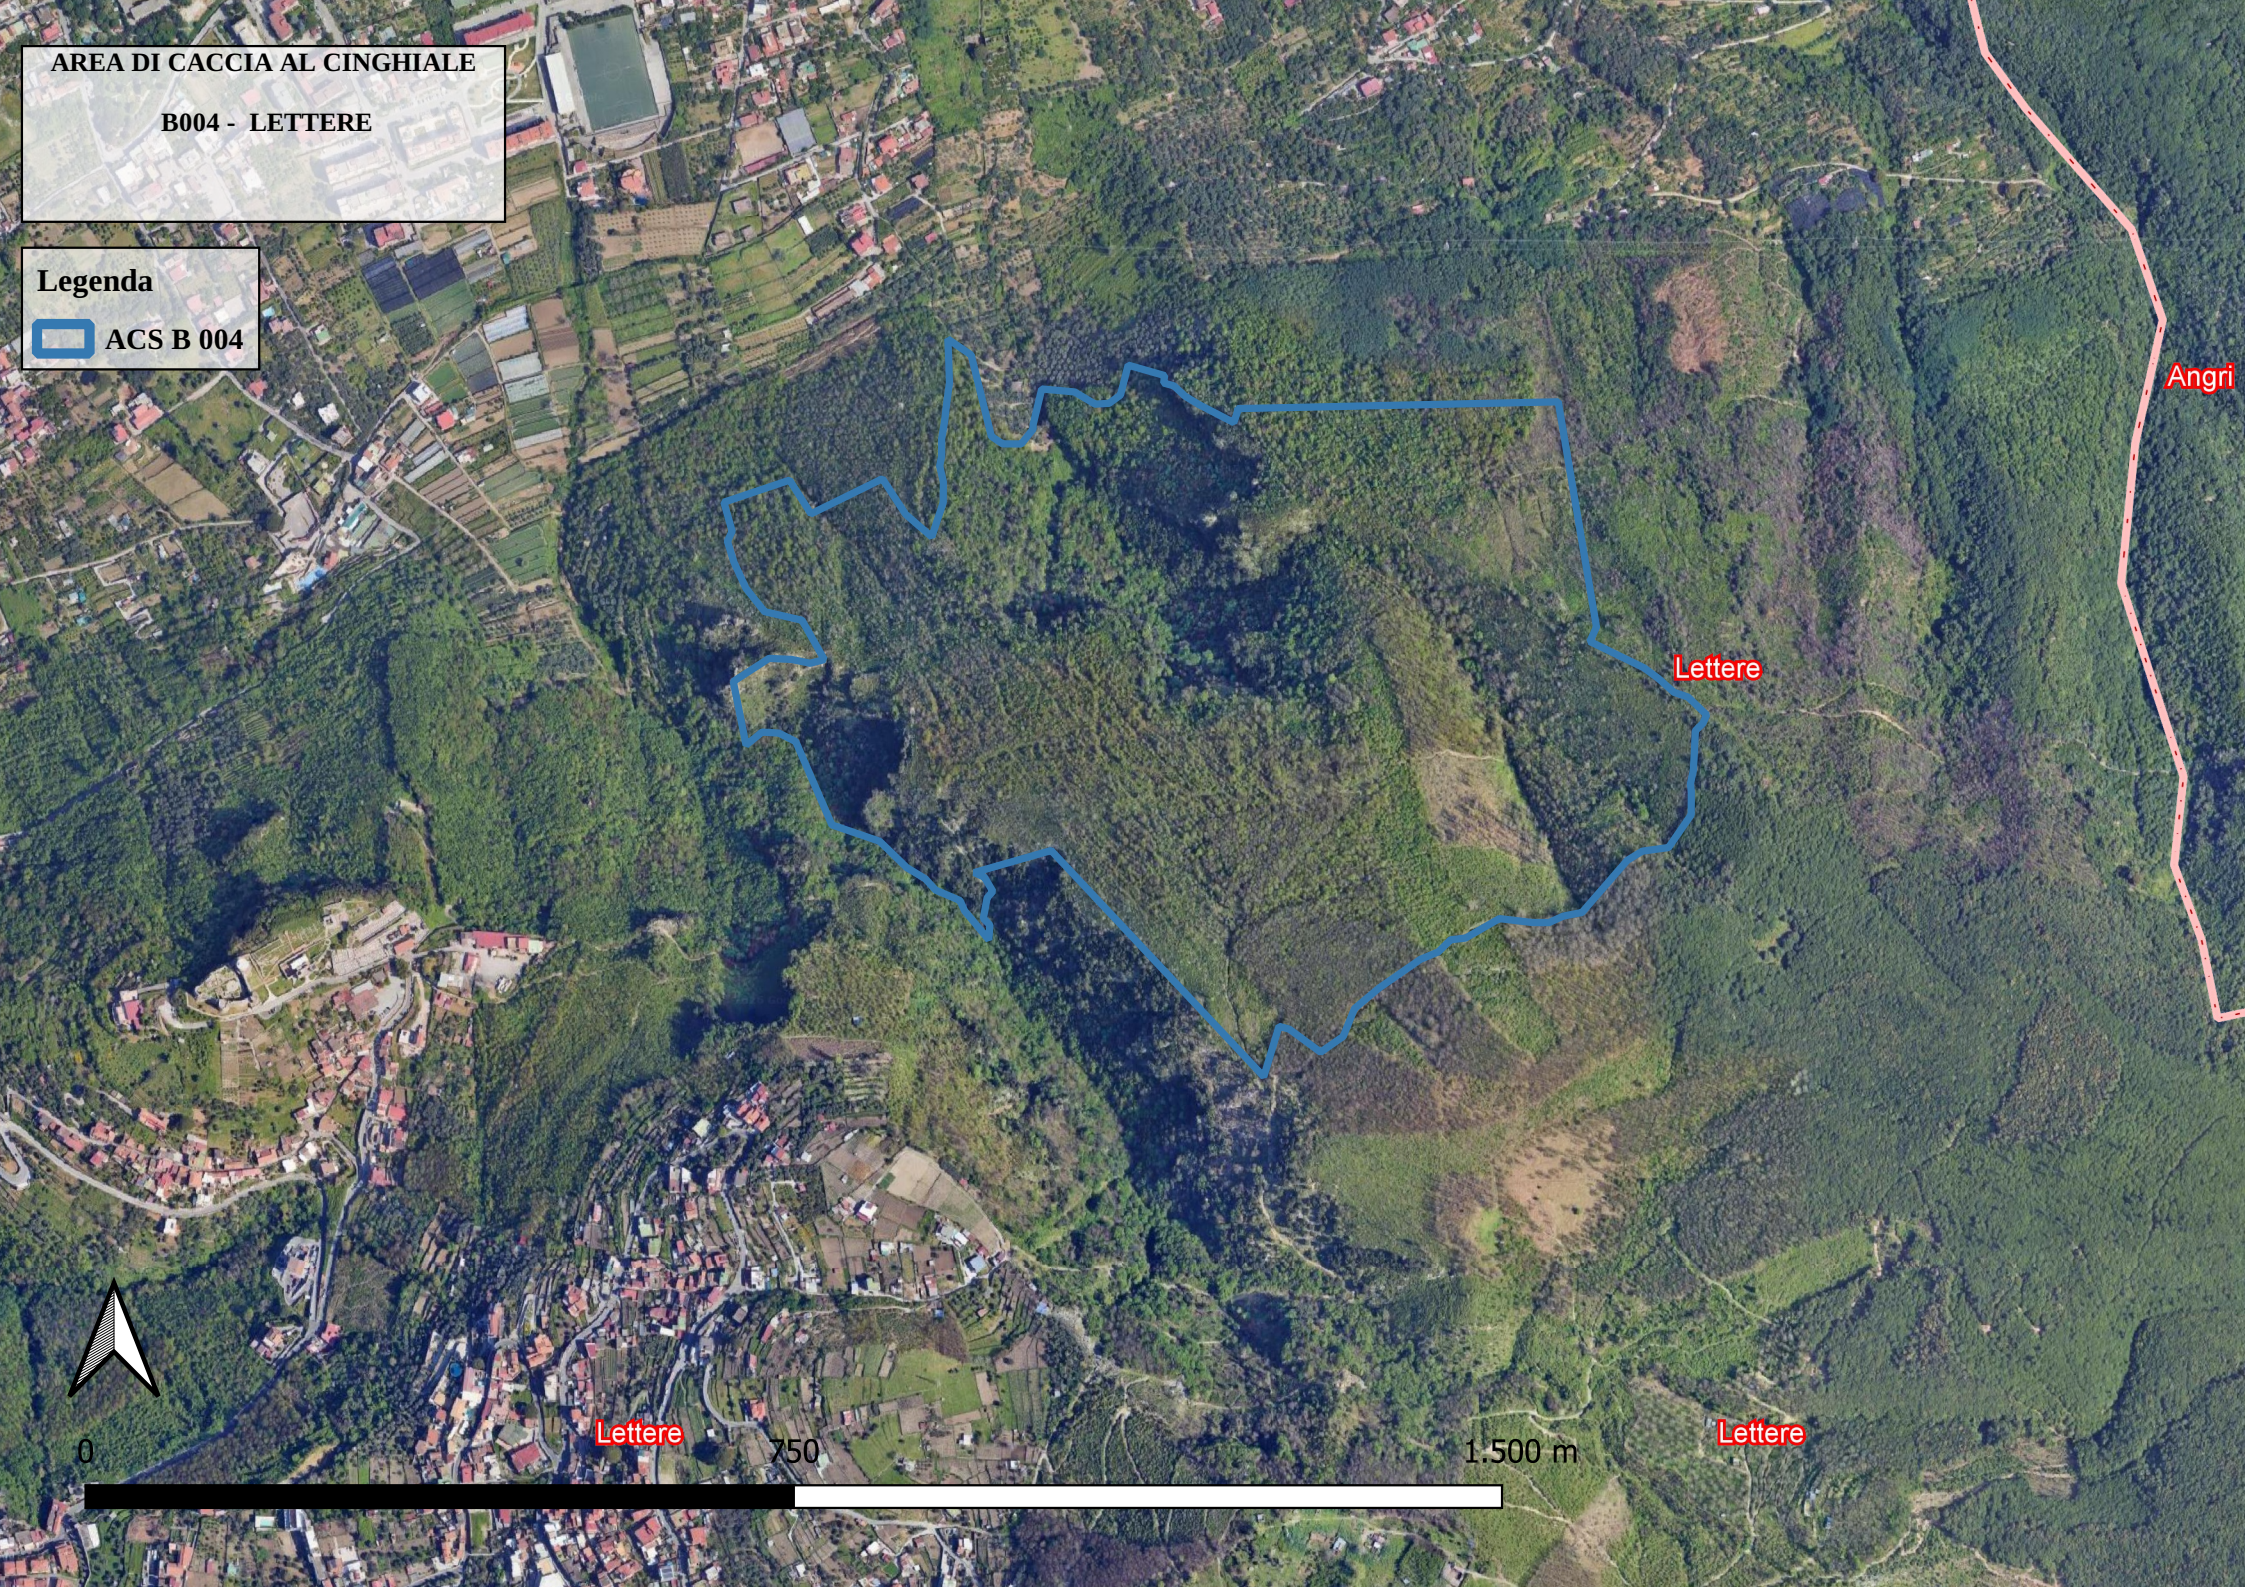

AREA DI CACCIA AL CINGHIALE
B004 - LETTERE

Legenda
ACS B 004

Angri

Lettere

Lettere

750

1.500 m

Lettere